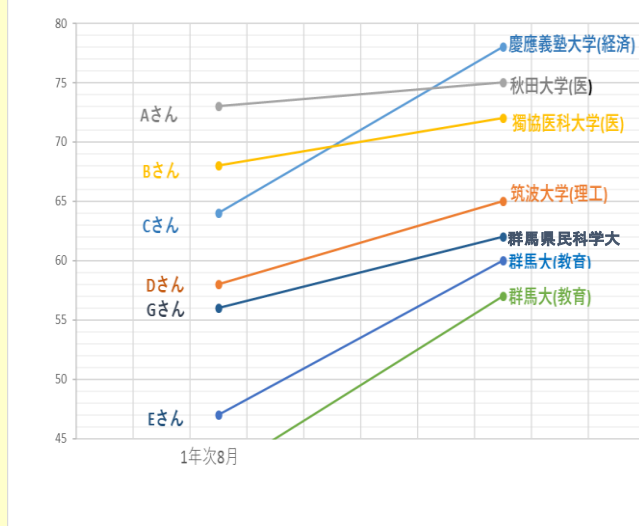

特別進学コース進学実績

※現役合格率は毎年100%